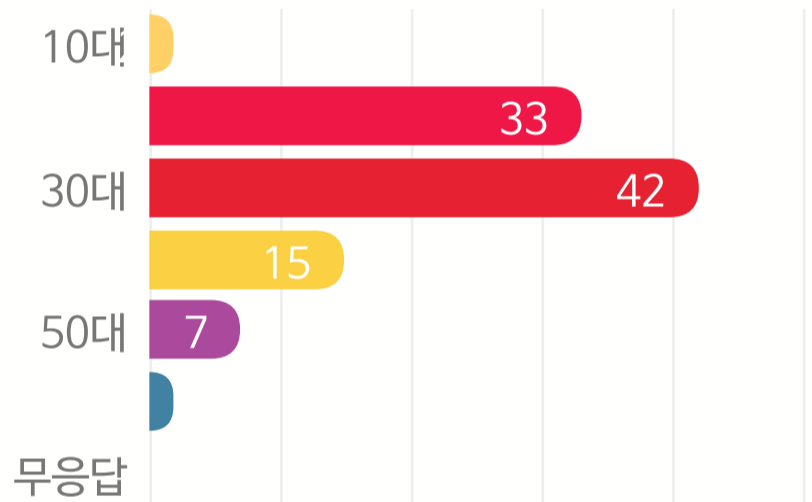

146개 기업

참가업체 수

232 부스

참여부스 수

13,032 명

방문참관객 수

참관객 분석

일자별 참관객 수

(집계 : 케이펫페어 사무국 ※ 집계방법 : 입장 티켓 발권 수량, 중복 입장 제외)

방문 참관객 성별 분석

방문 참관객 연령 분석(단위 : %)

입장 통계

- * 사전등록 : 짹짹APP 사전예매
- * 현장등록 : 무료초청장, 현장매표, PRESS 및 기타 무료입장 대상자

입장객 발권 형태 구분

사전등록자 방문율 **70%**

신규 사전등록자 **44%**

전체 입장객 중 신규 고객 **47%**

* 신규 참관객이란?

- 기존에 케이펫페어를 방문한 기록이 없는 고객
- 전국 케이펫페어를 통틀어 직전 전시회까지 방문한 이력이 없는 고객

(집계 및 분석 : 케이펫페어 사무국 ※ 집계방법 : 사전등록자&현장등록자 설문조사 및 짹짹APP 회원정보)

쭈쭈쭈 쿠폰 프로모션 결과

쿠폰 발행 브랜드	발행쿠폰
-----------	------