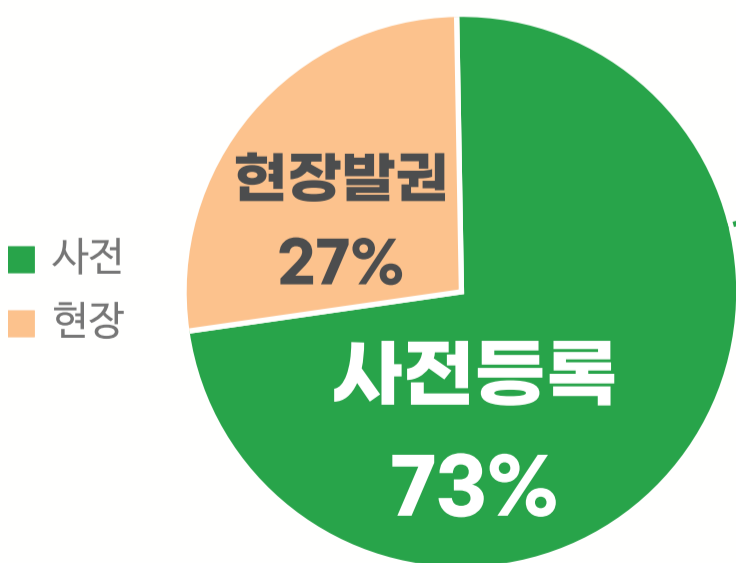

146개 기업

참가업체 수

232 부스

참여부스 수

13,032 명

방문참관객 수

참관객 분석

일자별 참관객 수

(집계 : 케이펫페어 사무국 ※ 집계방법 : 입장 티켓 발권 수량, 중복 입장 제외)

방문 참관객 성별 분석

방문 참관객 연령 분석(단위 : %)

입장 통계

- * 사전등록 : 짹짹APP 사전예매
- * 현장등록 : 무료초청장, 현장매표, PRESS 및 기타 무료입장 대상자

입장객 발권 형태 구분

사전등록자 방문율 **70%**

신규 사전등록자 **44%**

전체 입장객 중 신규 고객 **47%**

* 신규 참관객이란?

- 기존에 케이펫페어를 방문한 기록이 없는 고객
- 전국 케이펫페어를 통틀어 직전 전시회까지 방문한 이력이 없는 고객

(집계 및 분석 : 케이펫페어 사무국 ※ 집계방법 : 사전등록자&현장등록자 설문조사 및 짹짹APP 회원정보)

쭈쭈쭈 쿠폰 프로모션 결과

쿠폰 발행 브랜드	발행쿠폰
-----------	------