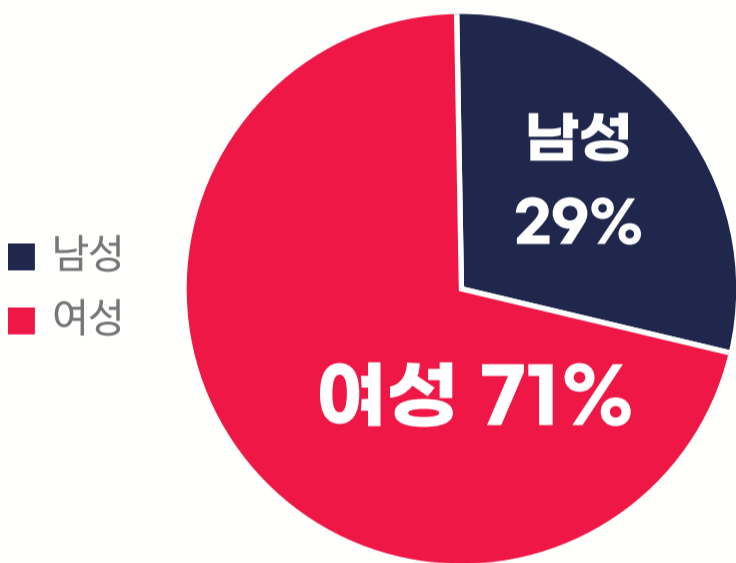

SHOW REPORT

2022 케이펫페어 수원

발행 2022. 03 (주)메세이상

전시회 개요 및 개최 결과

전시회명	(국문) 2022 케이펫페어 수원 (영문) K-PET FAIR 2022 in SUWON
주최/주관	(사)한국펫사료협회 / (주)메세이상
후원	농림축산식품부
스폰서	레이팜코리아
기간/장소	2022. 03. 18(금) ~ 03. 20(일) / 수원메세
품목	푸드, 외출, 놀이 및 목욕용품 등 반려동물 관련 제품 및 서비스 일체
개최규모	9,080 m ² 146개 사 232 부스 ▶ 부스배치도 보러가기
참관객수	총 13,032 명 (티켓 발권 수량. 중복 집계 제외)
부대행사	<ul style="list-style-type: none"> - '오천원 한장이면 개-끗' 개끗하게 목욕&덴탈케어 특가 이벤트 - 민속놀이 댕마당 - (다시 돌아온) 광없는 뽑기 이벤트 - 수원 핵인싸 댕댕이 이벤트 - 한복댕댕 드레스코드 이벤트

146개 기업

참가업체 수

232 부스

참여부스 수

13,032 명

방문참관객 수

참관객 분석

일자별 참관객 수

(집계 : 케이펫페어 사무국 ※ 집계방법 : 입장 티켓 발권 수량, 중복 입장 제외)

방문 참관객 성별 분석

방문 참관객 연령 분석(단위 : %)

입장 통계

- * 사전등록 : 짹짹APP 사전예매
- * 현장등록 : 무료초청장, 현장매표, PRESS 및 기타 무료입장 대상자

입장객 발권 형태 구분

사전등록자 방문율 **70%**

신규 사전등록자 **44%**

전체 입장객 중 신규 고객 **47%**

* 신규 참관객이란?

- 기존에 케이펫페어를 방문한 기록이 없는 고객
- 전국 케이펫페어를 통틀어 직전 전시회까지 방문한 이력이 없는 고객

(집계 및 분석 : 케이펫페어 사무국 ※ 집계방법 : 사전등록자&현장등록자 설문조사 및 짹짹APP 회원정보)

쭈쭈쭈 쿠폰 프로모션 결과

쿠폰 발행 브랜드	발행쿠폰
-----------	------