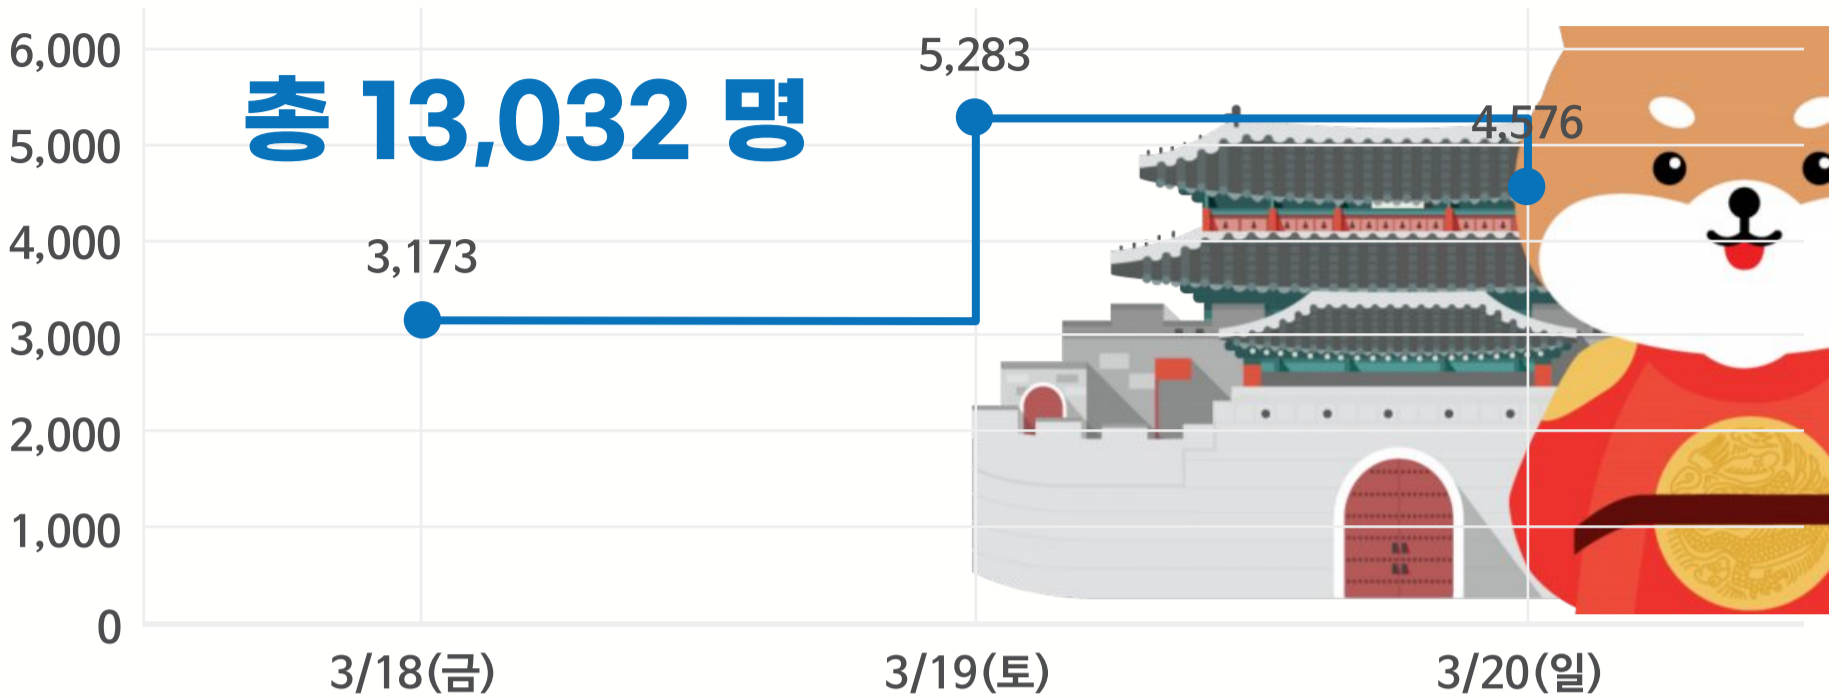

146개 기업

참가업체 수

232 부스

참여부스 수

13,032 명

방문참관객 수

참관객 분석

일자별 참관객 수

(집계 : 케이펫페어 사무국 ※ 집계방법 : 입장 티켓 발권 수량, 중복 입장 제외)

방문 참관객 성별 분석

방문 참관객 연령 분석(단위 : %)

입장 통계

- * 사전등록 : 짹짹APP 사전예매
- * 현장등록 : 무료초청장, 현장매표, PRESS 및 기타 무료입장 대상자

입장객 발권 형태 구분

사전등록자 방문율 **70%**

신규 사전등록자 **44%**