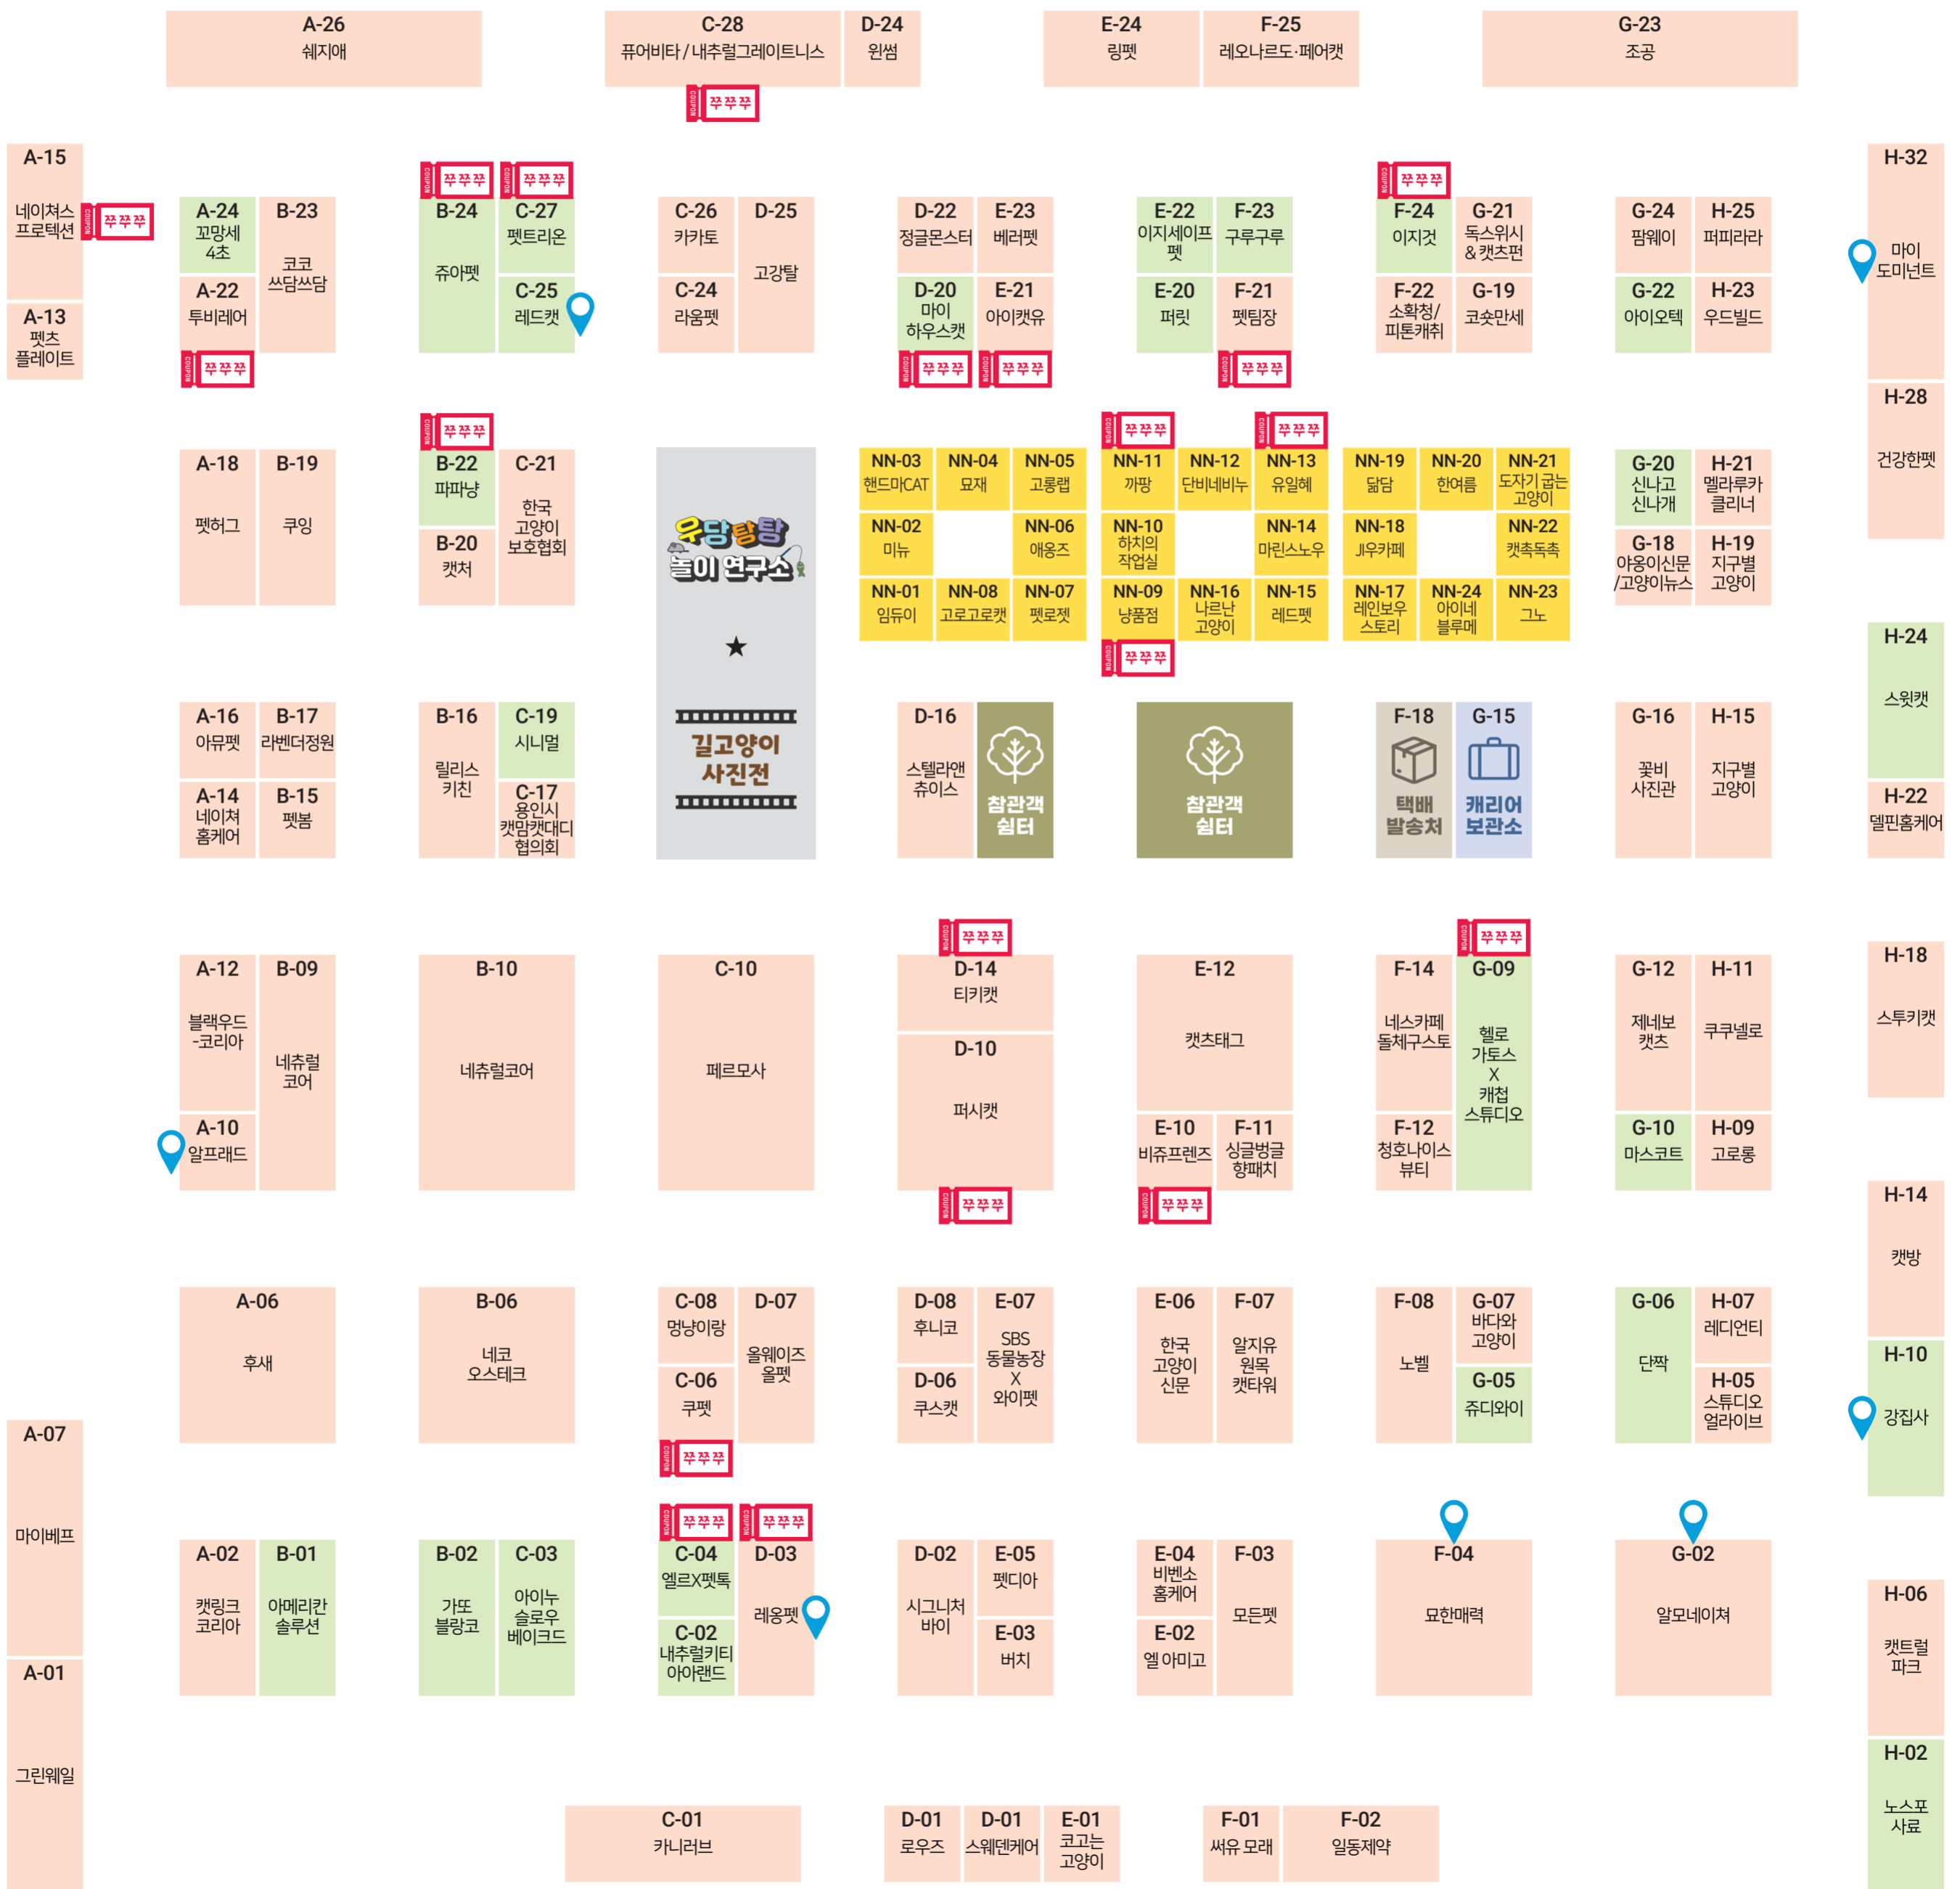

# 2022 케이크페어 서울 부스배치도

꾸꾸꾸 쿠폰 사용 가능 업체

천남모래쿠폰 사용처

세벳돈 상품권 사용처

냥냥이 마켓

**꾸꾸꾸**  
 경품지급처  
 복권판매처

**금**  
 비즈매칭 상담회

**토, 일**  
 세미나  
 체험클래스

▲ **입구** ▼

▲ **출구** ▼