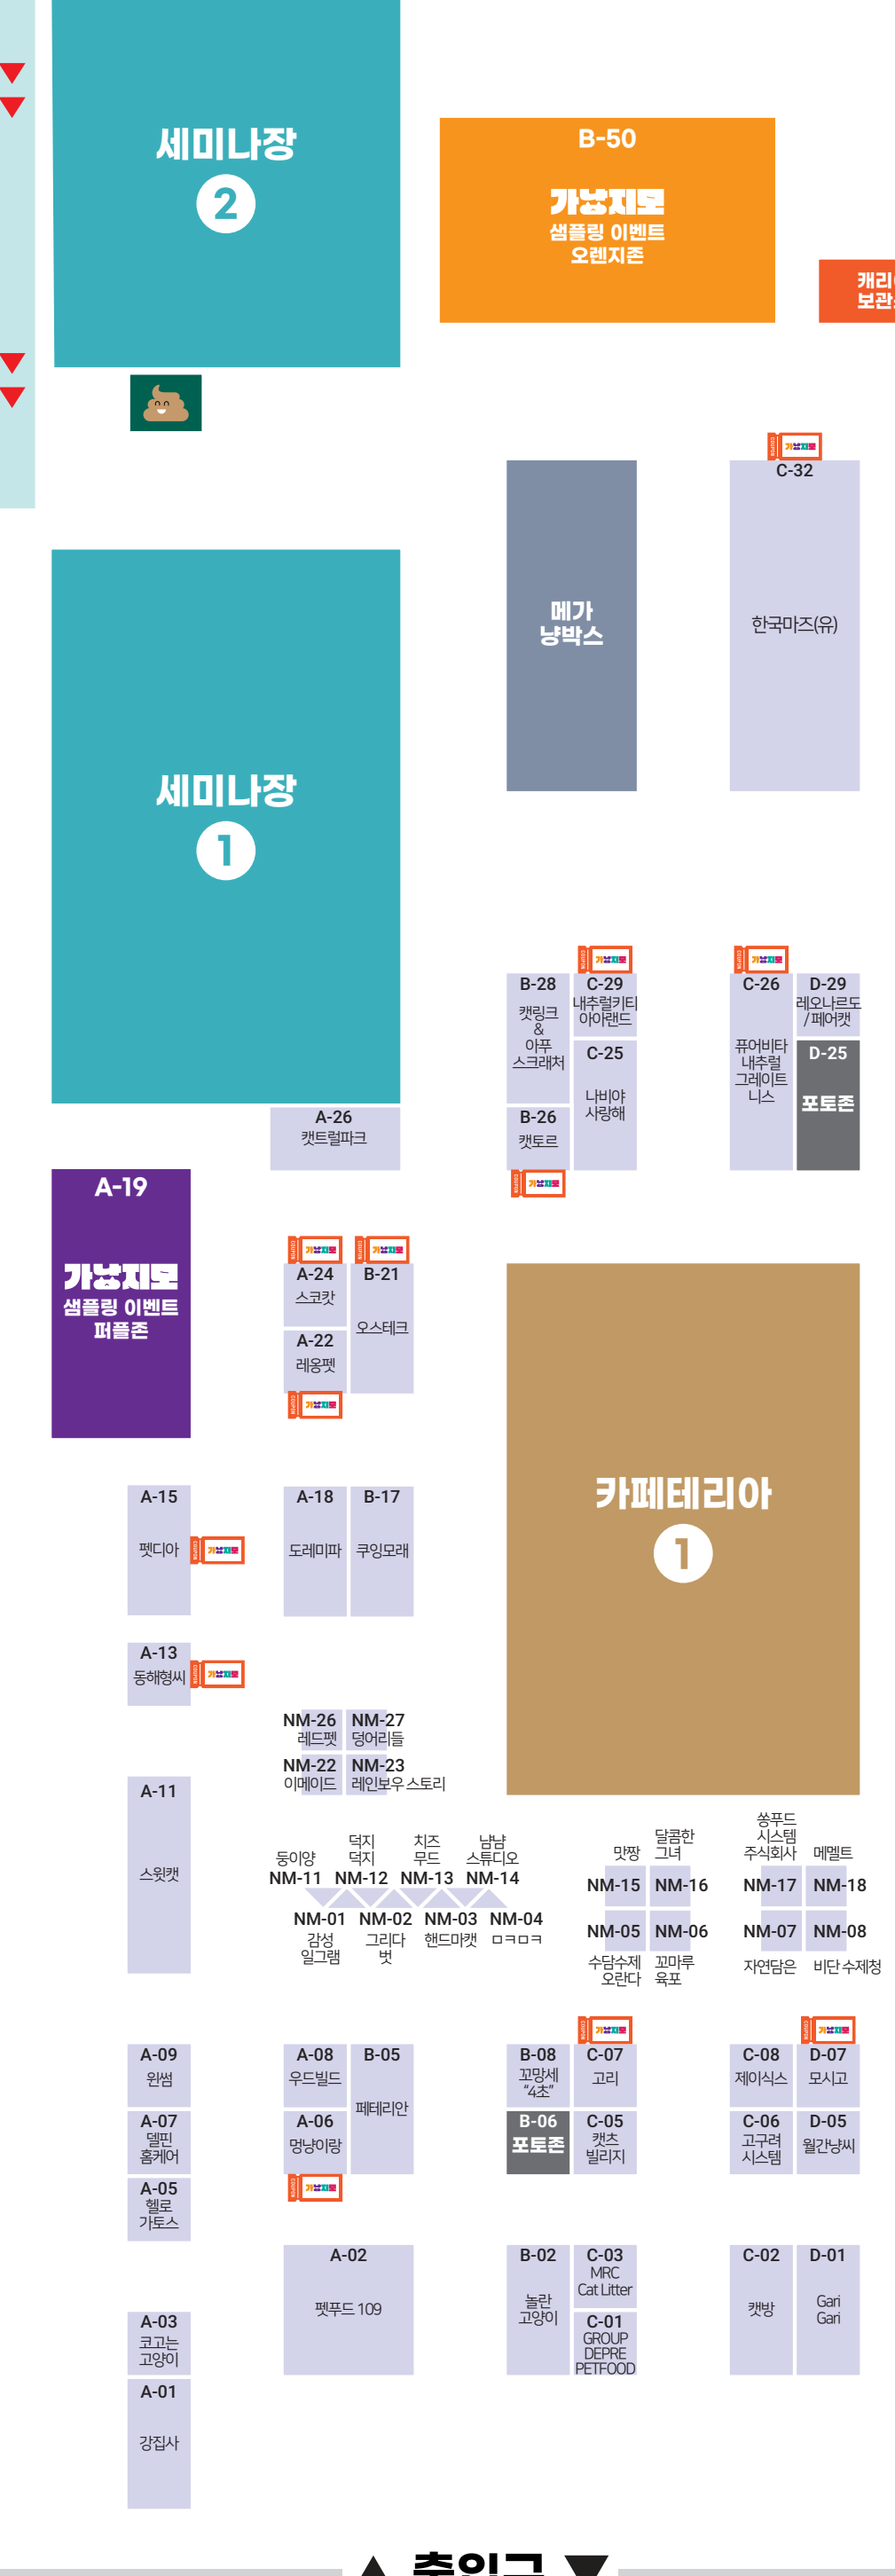

2022 메가주 부스배치도

11.18금 - 20일 킨텍스

반려견 동반 세미나 입구

Main exhibition area containing various booth layouts, product lists, and event information. Includes sections for Dog, Dog&Cat, Cat, and Pet Care.

Check List section with categories: Dog, Dog&Cat, Cat, 펫가전소, 펫라이프소, 양양민증 발급처, 멧멍이 화장실, 택배발송처, 꾸꾸꾸, 꾸꾸꾸 쿠폰 사용 가능 업체, 가산코퍼, 가산지도 쿠폰 사용 가능 업체.

2022 메가주 참가업체 리스트 (카테고리별 가나다 순)

Large table listing participating companies across various categories such as Pet Food, Pet Care, and Accessories, organized by company name in Korean, English, and Chinese.