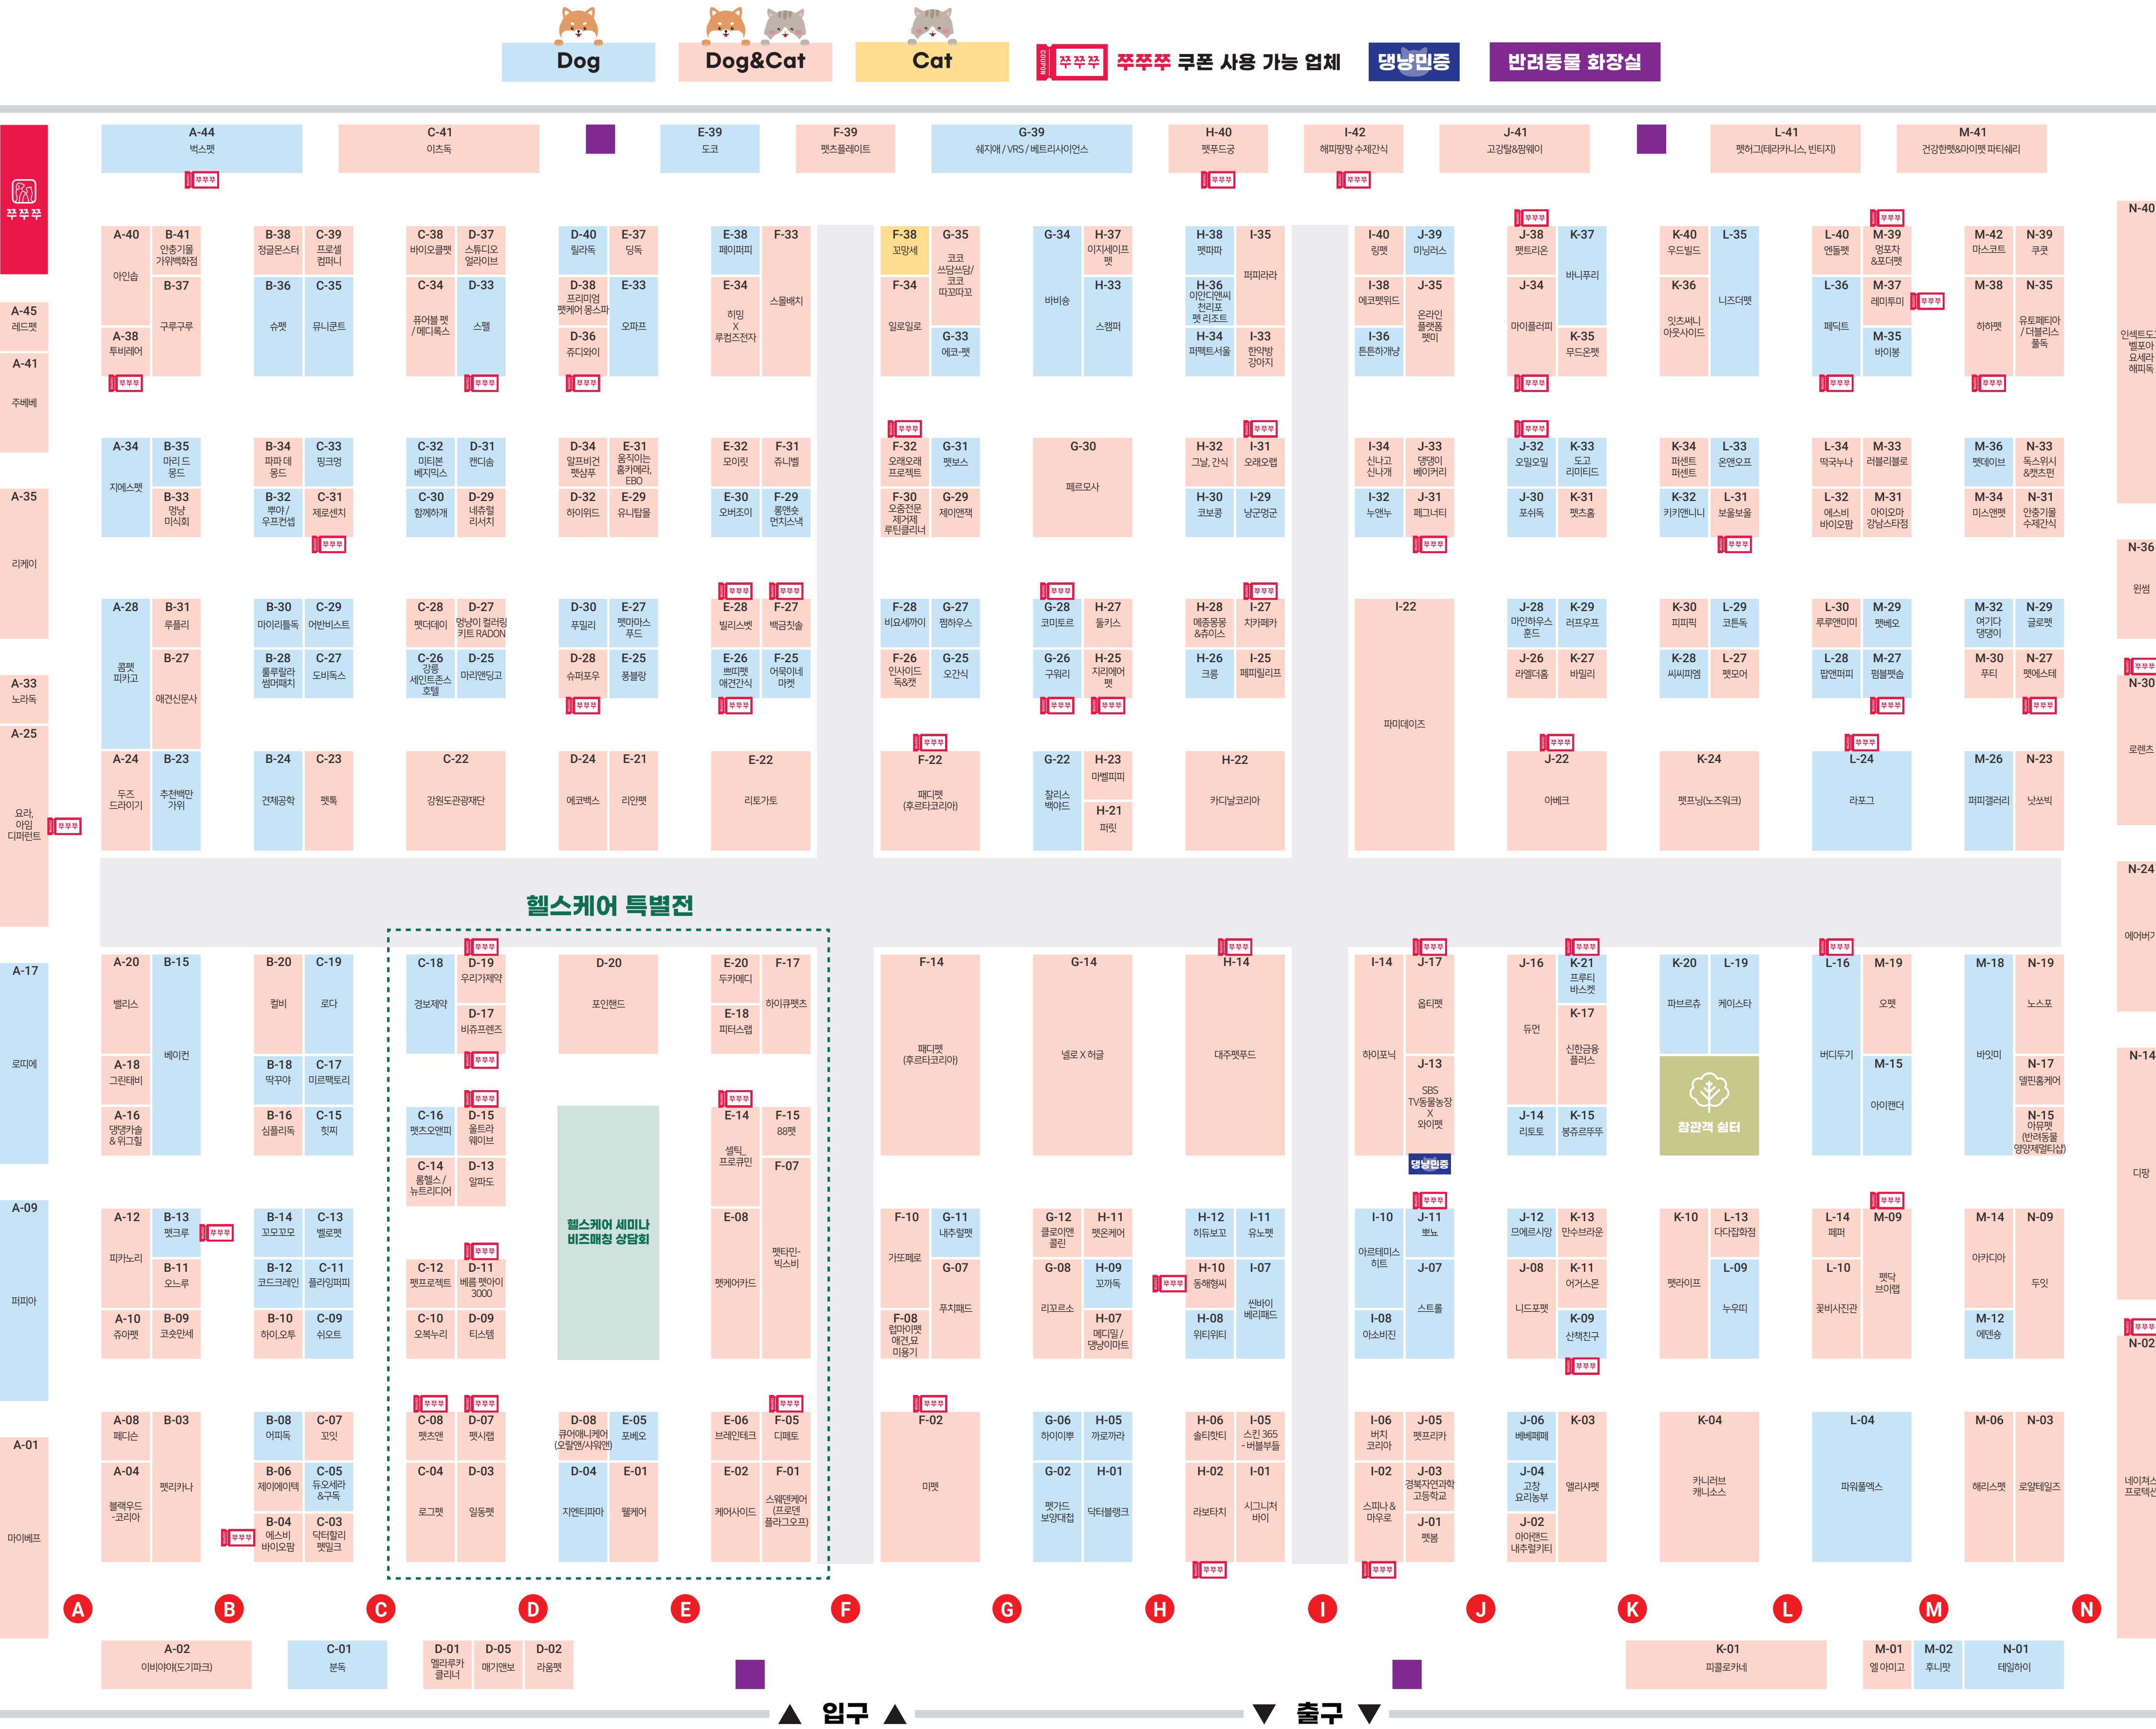

2022 케이펫페어 일산 부스배치도

5. 20금 - 22일 킨텍스

■ 참가기업리스트 (가나다 순) ■

참가기업리스트 (가나다 순)	참가기업리스트 (가나다 순)	참가기업리스트 (가나다 순)	참가기업리스트 (가나다 순)
SBS TV 동물농장 X 와이엇	J-13	미켓	F-02
가도페로	F-10	바니푸리	K-37
강릉세인트존스호텔	C-26	비밀리	K-27
강원도관광재단	C-22	비비송	G-34
간강한빛&아이펫파티세리	M-41	바이빙	M-35
견체공학	B-24	바이올렛 핏	C-38
경북자연과학고등학교	J-03	바이트미	M-18
고강빌딩&홈	J-41	백곰치솔	F-27
고창 요리농부	J-04	벨리스	A-20
구루구루	B-37	버디두기	L-16
구워리	G-26	버치 코리아	I-06
그날, 간식	H-32	빅스멧	A-44
그린테바	A-18	베네페매	J-06
글로멧	N-29	베이컨	B-15
까로까라	H-05	벨로멧	C-13
고개돌	H-09	보물보물	L-31
고양세	F-38	봉주루두두	K-15
고묘고묘	B-14	분독	C-01
고깃	C-07	블랙두드-코리아	A-04
꽃바사친관	L-10	비요세카이	F-28
내추럴렛	N-23	빌리스멧	E-28
남궁영문	I-29	훗노	J-11
네이쳐스프로텍션	N-02	뿌피멧 애견간식	E-26
네츄럴리퍼	D-29	산책친구	K-09
넬로 X 허글	G-14	솔리앙티	H-06
노라독	A-33	쉬지(에)MS/베트(에)사이언스	G-39
노우피	L-09	슈퍼포우	D-28
니즈다멧	L-35	스캅	H-33
다다라함	L-13	스킨365-버블부들	I-05
다티블랭크	H-01	스튜디오 얼라이브	D-37
대주펫푸드	H-14	스벨	D-33
댄딩이(에)카리아	J-33	스피나(에)마우로	I-02
댄딩(에)스&그릴	A-16	시그니처바이	I-01
델민홈케어	N-17	신나고신나개	I-34
도그리디드	K-33	신한금융플러스	K-17
도버독스	C-27	심플리독	B-16
도코	E-39	씨사피엠	K-28
독스위시&캐츠핀	N-33	스킨이 베리페드	I-07
동해원시	H-10	아르테미스 히트	I-10
두잇	N-09	아루멧(반려동물영양제업티샴)	N-15
두즈 드라이기	A-24	아라(에)비	J-22
둘기스	H-27	아소비진	I-08
두번	J-16	아이팬드 내추럴키티	J-02
듀오세라&구독	C-05	아이오마 강남스타점	M-31
디팡	N-14	아이팬드	M-15
딩독	E-37	아인솔	A-40
딱구야	B-18	아카디아	M-14
딱구야나	L-34	안중기를 가위(에)백화점	B-41
라보타치	H-02	안중기를 수제간식	N-31
라벨리움	J-26	알비전 핏싱푸	D-34
라움멧	D-02	애견신문사	B-27
라로그	L-24	어거스온	K-11
라에스비바이오맘	L-32	어뮤이네멧	F-25
라블리블로	M-33	어반비스트	C-29
라프우프	K-29	어피독	B-08
릴마이멧 애견, 모 미용기	F-08	엔앤송	M-12
레드멧	A-45	에스비바이오맘	B-04
레미투미	M-37	에스비바이오맘	L-32
로다	C-19	에어바기	N-24
로디에	A-17	에코백스	D-24
로렌츠	N-30	에코-멧	G-33
로얄테일즈	N-03	에코멧워드	I-40
롱앤숏 언치스내	F-29	엔돌멧	L-40
루루앤미미	L-30	얼 미치고	M-01
루블리	B-31	엘리사멧	K-03
룰루풀라 쉘머체지	B-28	여기다영양	M-32
리코스	G-08	오간식	G-25
리인멧	E-21	오노스	B-11
리케이	A-35	오래오래프로젝트	F-32
리토가토	E-22	오래오래	I-31
리틀독	D-40	오버조이	E-30
리우멧	I-38	오중문제(에)루틴클러너	F-30
마리 X 드독	B-35	오파프	E-33
마리앤딩고	D-25	오멧	M-19
마벨피피	H-23	온라인플랫폼 핏미	J-35
마스크트	M-42	온앤오프	L-33
마이리틀독	B-30	옵티멧	J-17
마이베프	A-01	요라, 아인드(에)퍼넌트	A-25
마이플러피	J-34	우드빌드	K-40
마인하우스존드	J-28	울직이는 홈카메라, EBO	E-31
매가엔브	D-05	위티위티	H-08
만수브라운	K-13	완뎀	N-36
망냥미시회	B-33	유노멧	I-11
망냥이 컬러링 키트 RADON	D-27	유니탈물	E-29
망포차&포더멧	M-39	유드메타(에)디블리스블독	N-35
메디칼/망냥이마트	H-07	이디(에)아트(에)파크	A-02
메종몽&유시스	H-28	이던(에)프로젝트 핏 리조트	H-36
멜라루카클러너	D-01	이지세이브 핏	H-37
모어멧	E-32	이초독	C-41
무드온멧	K-35	인사이드독&멧	F-26
유니콘트	C-35	인세이드, 벨포아, 요세라, 해피독	N-40
므에르시앙	J-12	일로일로	F-34
미닝라스	J-39	이닝라스	M-39
미로렉토리	C-17	정글로스터	B-38
미스앤뎀	M-34	제로센지	C-31
미티본 베이직스	C-32	제이앤뎀	G-29