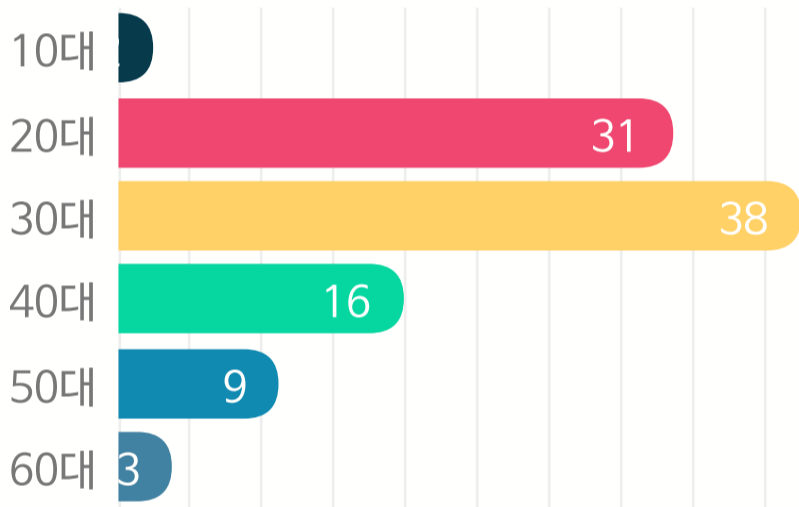

158개 기업

참가업체 수

302 부스

참여부스 수

17,412 명

방문참관객 수

참관객 분석

일자별 참관객 수

(집계 : 케이펫페어 사무국 ※ 집계방법 : 입장 티켓 발권 수량, 중복 입장 제외)

방문 참관객 연령 분석(단위 : %)

방문 참관객 성별 분석

부산 참관객 지역 분포

지역별 참관객		
1	부산광역시	60.9%
2	경상남도	18.2%
3	울산광역시	6.6%
4	경상북도	3.1%
5	대구광역시	2.4%

※ 참관객 거주지역 기준

쭈쭈쭈 쿠폰 프로모션 결과

쿠폰 발행 브랜드	발행쿠폰
20개 브랜드	총 42종