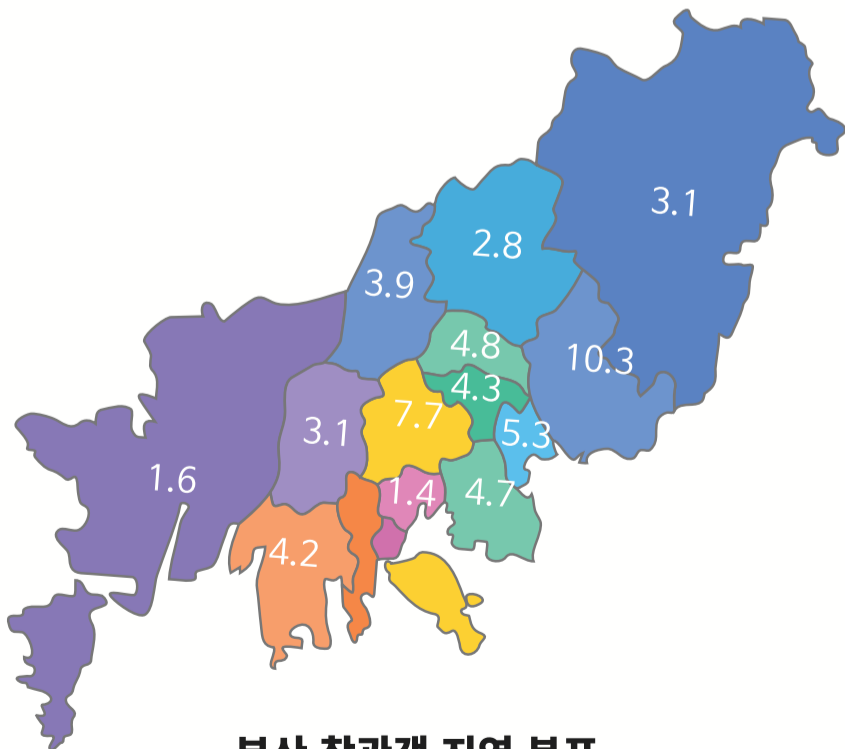

158개 기업

참가업체 수

302 부스

참여부스 수

17,412 명

방문참관객 수

참관객 분석

일자별 참관객 수

(집계 : 케이펫페어 사무국 ※ 집계방법 : 입장 티켓 발권 수량, 중복 입장 제외)

방문 참관객 연령 분석(단위 : %)

방문 참관객 성별 분석

부산 참관객 지역 분포

지역별 참관객		
1	부산광역시	60.9%
2	경상남도	18.2%
3	울산광역시	6.6%
4	경상북도	3.1%
5	대구광역시	2.4%

※ 참관객 거주지역 기준

쭈쭈쭈 쿠폰 프로모션 결과

쿠폰 발행 브랜드	발행쿠폰
20개 브랜드	총 42종