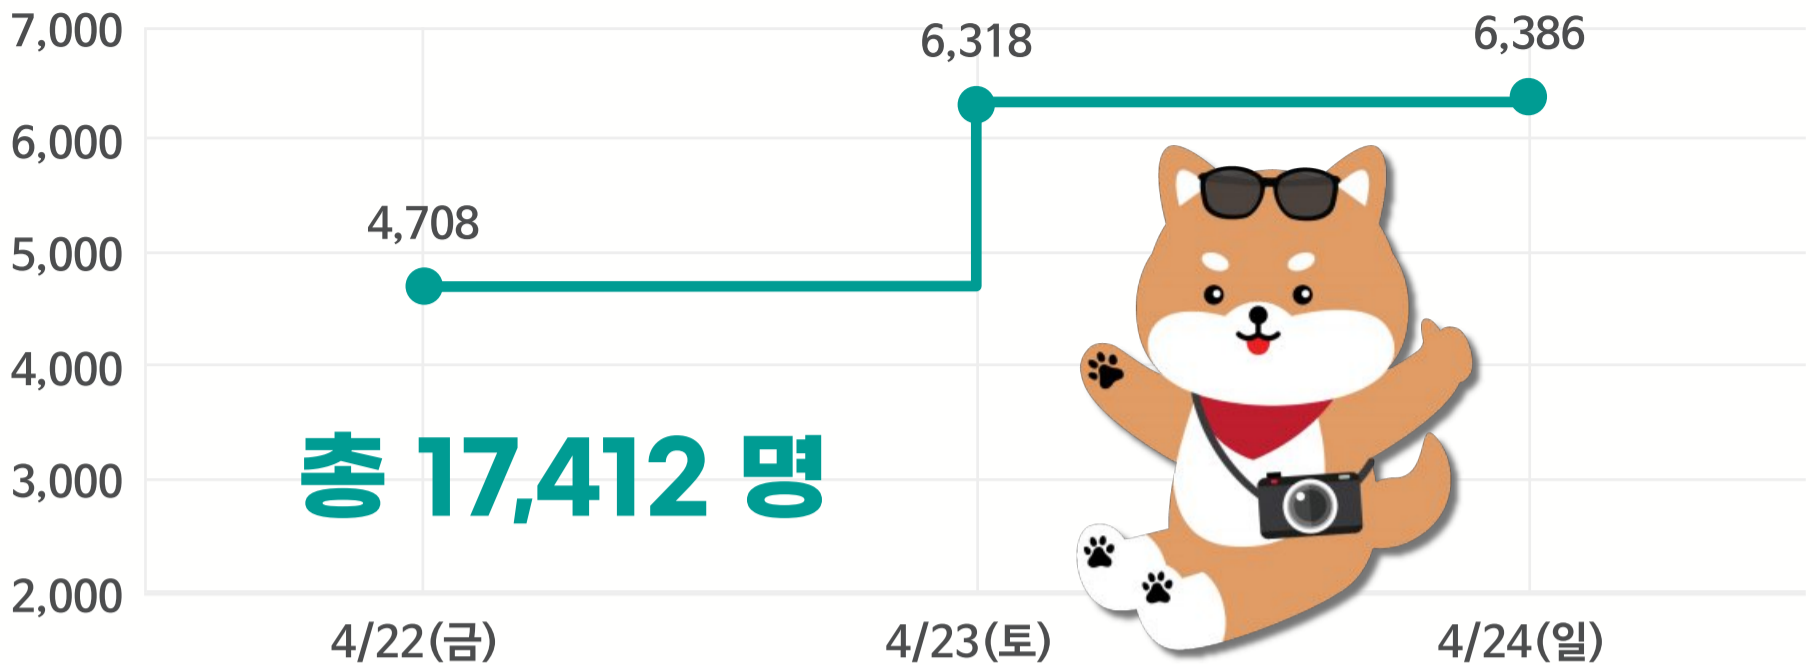

158개 기업

참가업체 수

302 부스

참여부스 수

17,412 명

방문참관객 수

참관객 분석

일자별 참관객 수

(집계 : 케이펫페어 사무국 ※ 집계방법 : 입장 티켓 발권 수량, 중복 입장 제외)

방문 참관객 연령 분석(단위 : %)

방문 참관객 성별 분석

부산 참관객 지역 분포

지역별 참관객		
1	부산광역시	60.9%
2	경상남도	18.2%
3	울산광역시	6.6%
4	경상북도	3.1%
5	대구광역시	2.4%

※ 참관객 거주지역 기준

쭈쭈쭈 쿠폰 프로모션 결과

쿠폰 발행 브랜드	발행쿠폰
20개 브랜드	총 42종