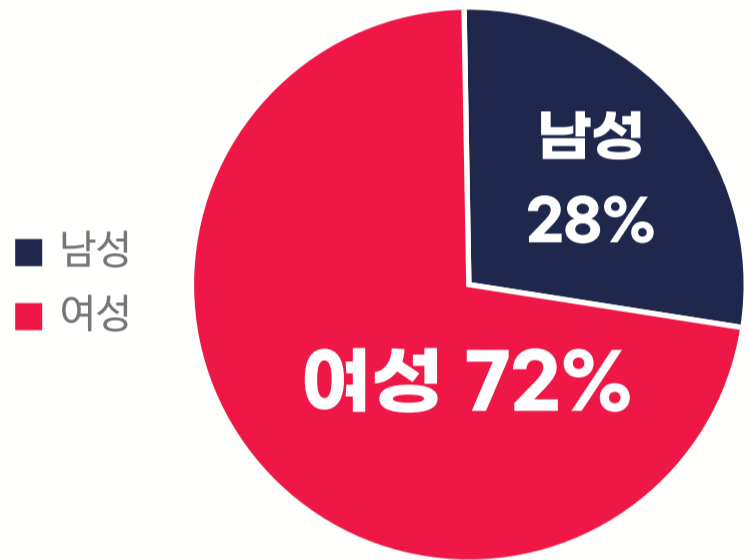

SHOW REPORT

2022 케이펫페어 부산

발행 2022. 05 (주)메세이상

전시회 개요 및 개최 결과

전시회명	(국문) 2022 케이펫페어 부산 (영문) K-PET FAIR 2022 in BUSAN
주최/주관	(사)한국펫사료협회 / (주)메세이상
후원	농림축산식품부
기간/장소	2022. 04. 22(금) ~ 04. 24(일) / 부산 벅스코
품목	푸드, 외출, 놀이 및 목욕용품 등 반려동물 관련 제품 및 서비스 일체
개최규모	8,208 m ² 158개 사 302 부스 ▶ 부스배치도 보러가기
참관객수	총 17,412 명 (티켓 발권 수량. 중복 집계 제외)
참가업체 프로모션 및 현장 이벤트	- [댕댕아 같이 걸을까?] 댕댕이와의 나들이를 위한 피크닉 상품권 - 100% 당첨! 광없는 뽑기 이벤트 - [쿠킹클래스] 댕댕이 소떡소떡 만들기

158개 기업

참가업체 수

302 부스

참여부스 수

17,412 명

방문참관객 수

참관객 분석

일자별 참관객 수

(집계 : 케이펫페어 사무국 ※ 집계방법 : 입장 티켓 발권 수량, 중복 입장 제외)

방문 참관객 연령 분석(단위 : %)

방문 참관객 성별 분석

부산 참관객 지역 분포

지역별 참관객		
1	부산광역시	60.9%
2	경상남도	18.2%
3	울산광역시	6.6%
4	경상북도	3.1%
5	대구광역시	2.4%

※ 참관객 거주지역 기준

쭈쭈쭈 쿠폰 프로모션 결과

쿠폰 발행 브랜드	발행쿠폰
20개 브랜드	총 42종