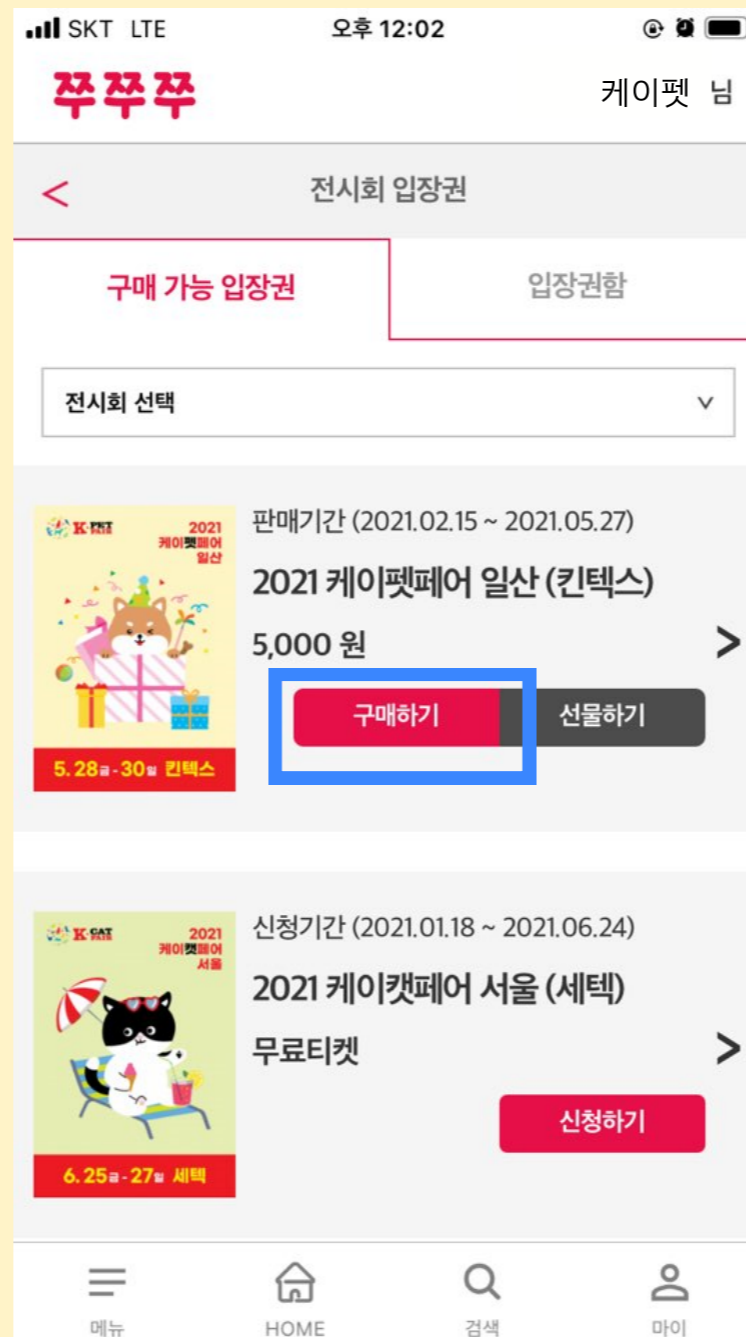

## FAQ

케이펫페어 사무국으로부터 쿠폰번호 엑셀파일을 못받았습니다.

각 참가기업 개별 메일 발송이 진행되고 있습니다. 받지 못하셨을 시 케이펫페어 사무국으로 연락주시기 바랍니다.

초청객께서 모바일 초청장 쿠폰번호 사용이 안된다고 하십니다. 사용 여부 확인이 필요합니다.

현재 사용 여부는 참가기업께서 바로 확인이 불가능하십니다. 케이펫페어 사무국으로 연락하시어 쿠폰번호 안내해주시면 사용여부 안내드리겠습니다.

초청객의 전화번호를 잘못 입력해서 문자가 잘못 나갔습니다.

발송 전 번호를 반드시 확인하여 주시기 바랍니다. 잘못 발송된 건에 대해서 추가 쿠폰번호 발행이 어렵습니다.

\* 기타 문의사항이 있으실 경우 케이펫페어 사무국(02-6121-6396, 02-6121-6413) 혹은 비즈케이펫 문의게시판 ( <http://www.bizkpet.co.kr/enquire/inquiry/> ) 을 이용해주시기 바랍니다.

# 03 초청객 - 모바일초청장 등록 방법

1) 짹짹 APP 회원가입 및 로그인  
⇒ [입장권함] 클릭

2) 2021 케이펫페어 일산(킨텍스)  
⇒ [구매하기] 클릭

3) [구매하기] 클릭