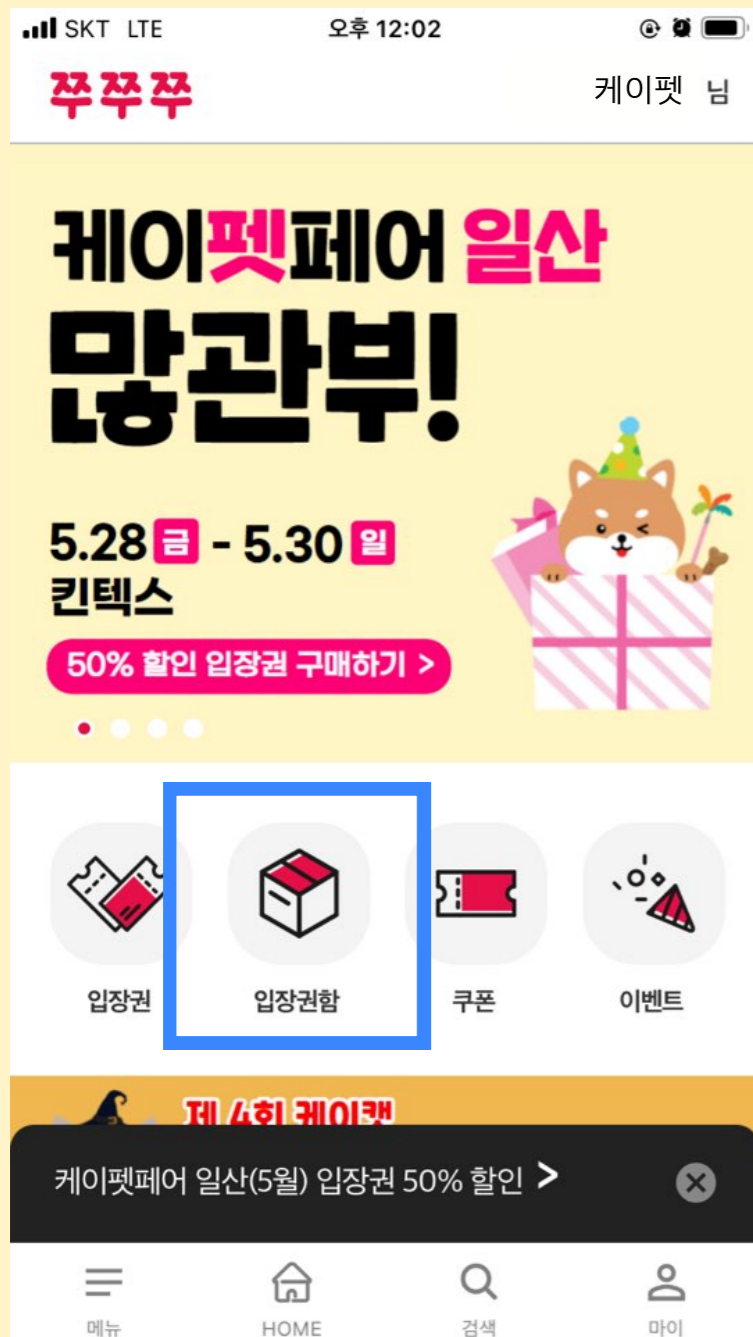

03 초청객 - 모바일초청장 등록 방법

1) 짹짹 APP 회원가입 및 로그인
⇒ [입장권함] 클릭