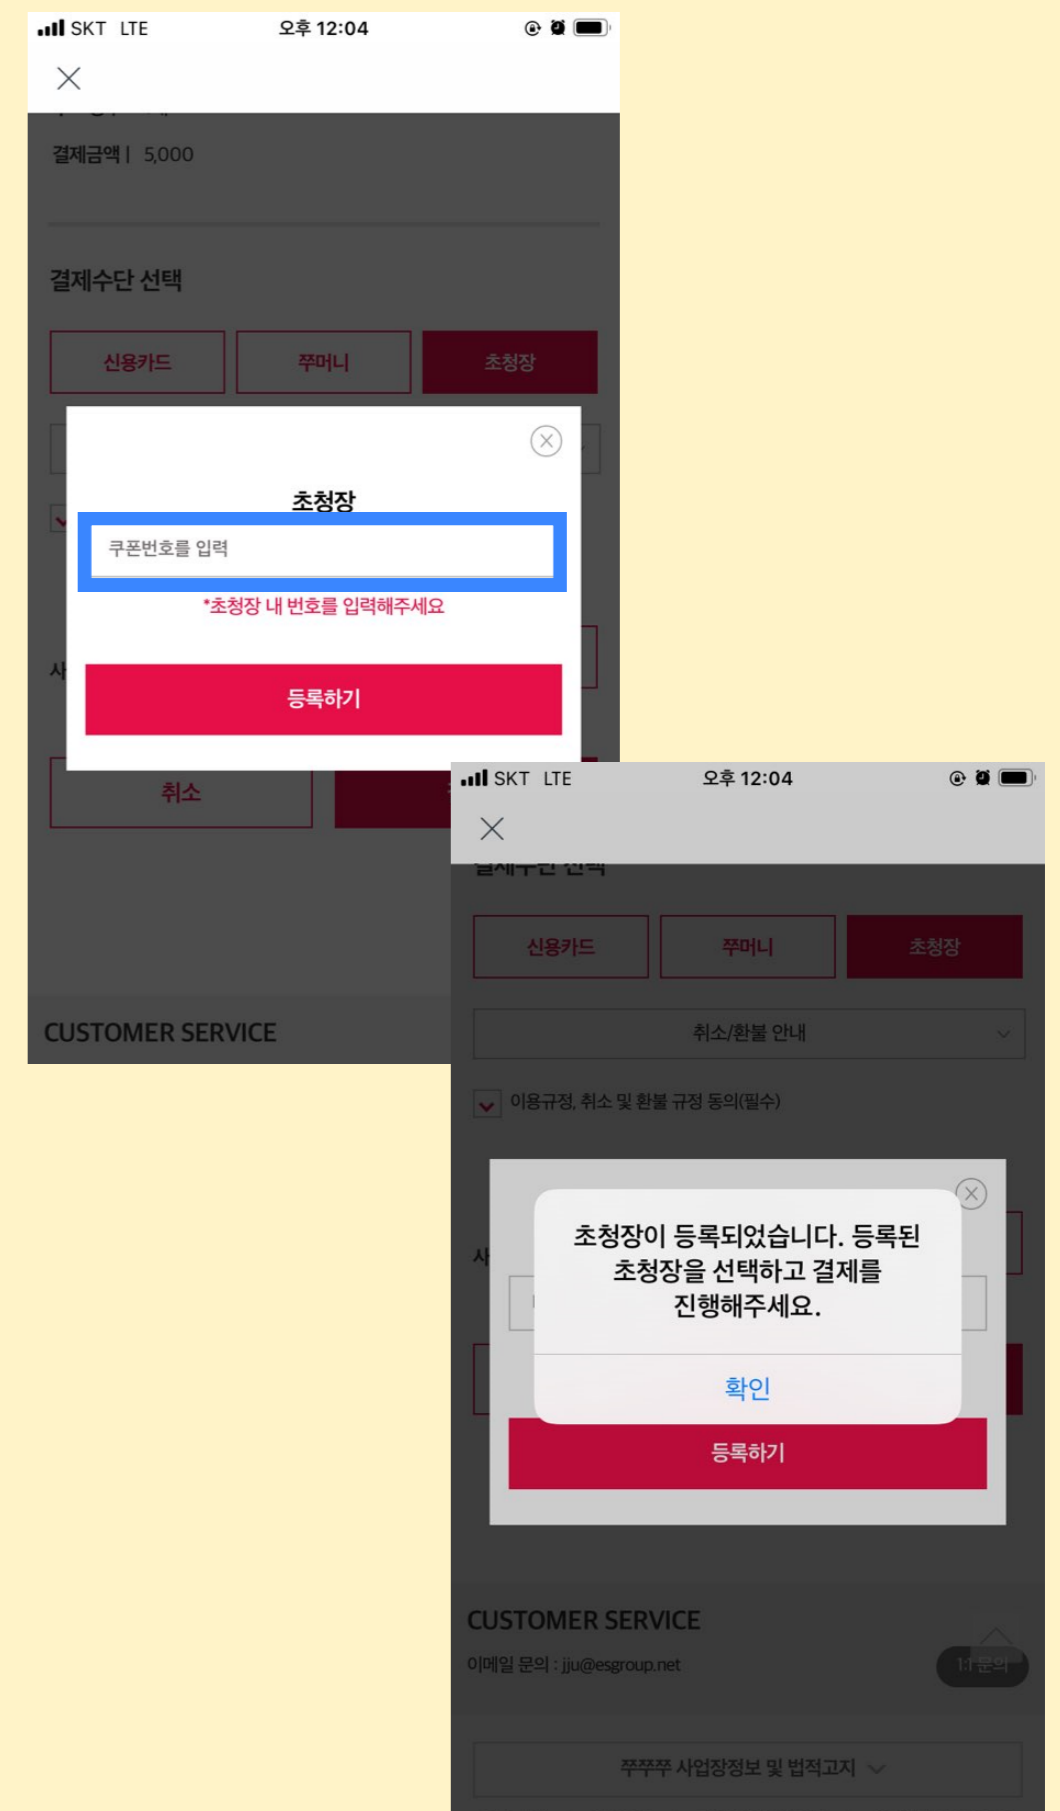

6) 초청장 '쿠폰번호' 입력 ⇒ [등록하기] 클릭