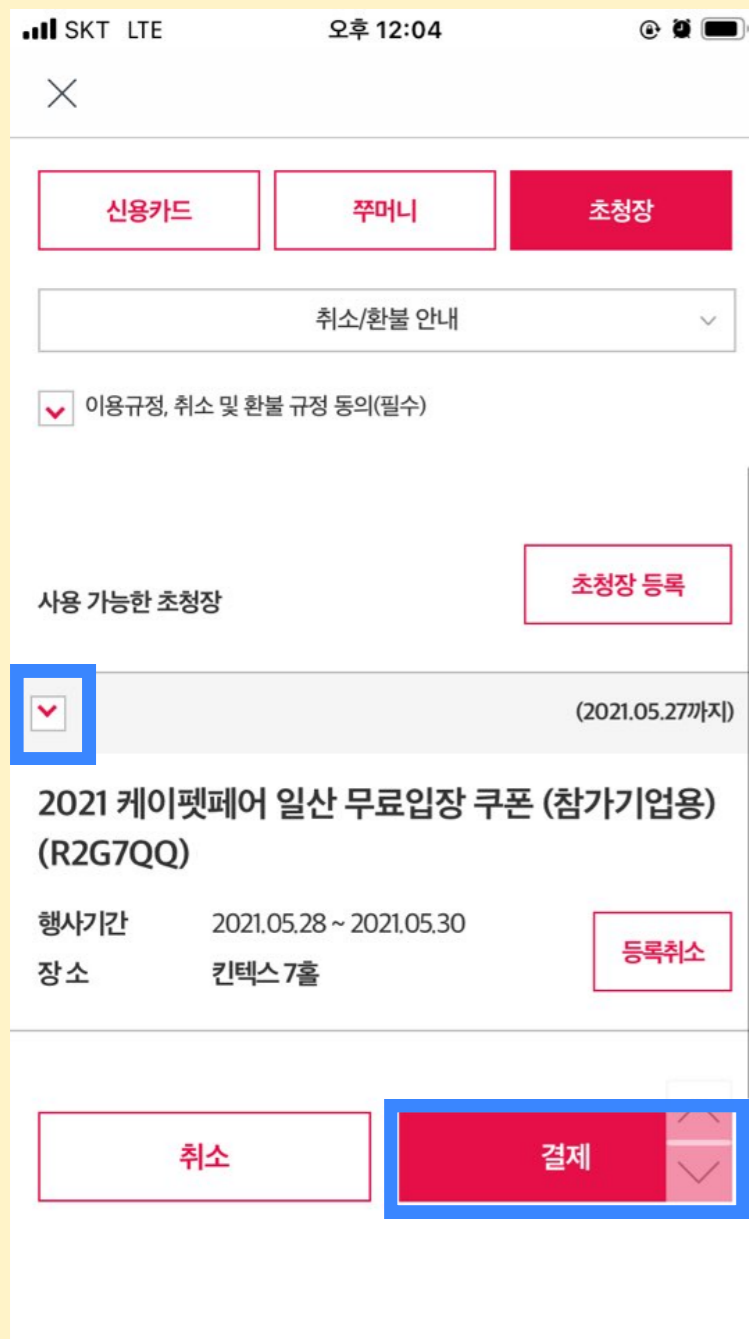

03 초청객 - 모바일초청장 등록 방법

7) 사용 가능한 초청장 체크 [결제] 버튼 클릭