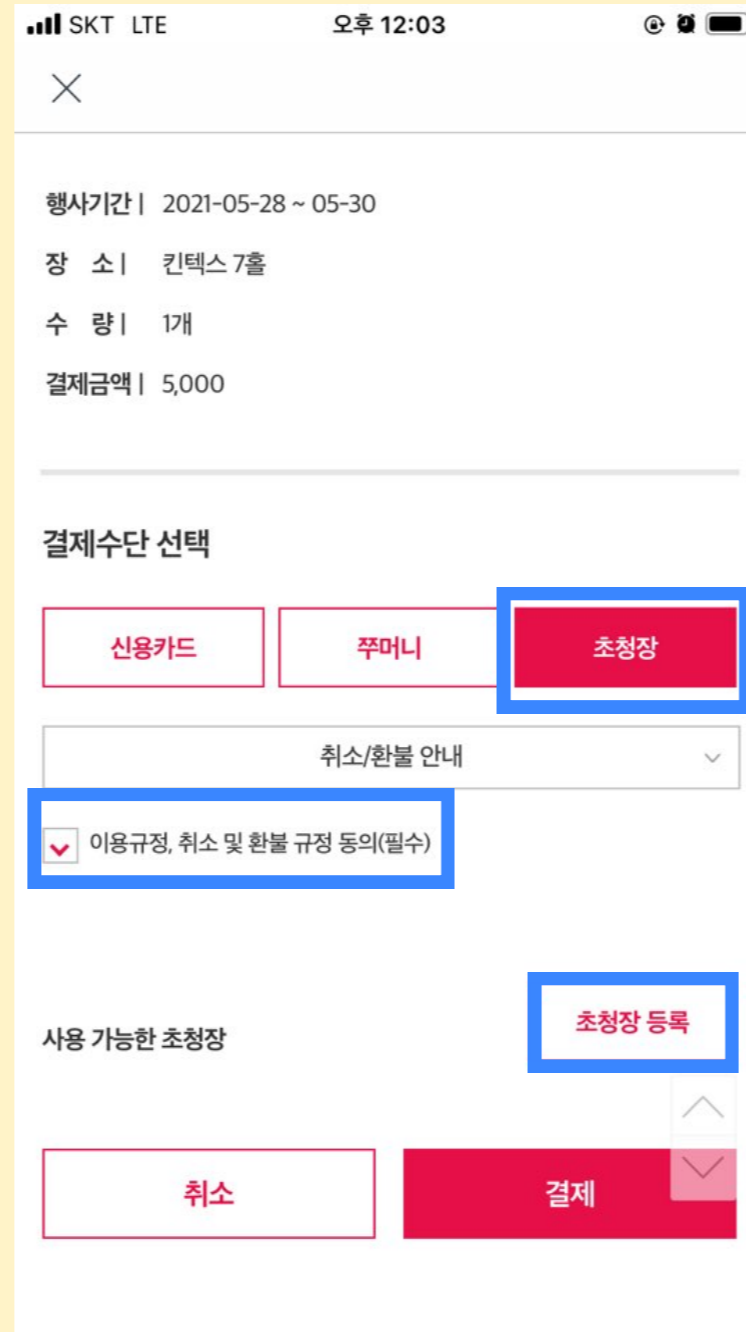

5) 결제수단 ⇒ [초청장] 클릭 규정 동의 후 [초청장 등록] 클릭