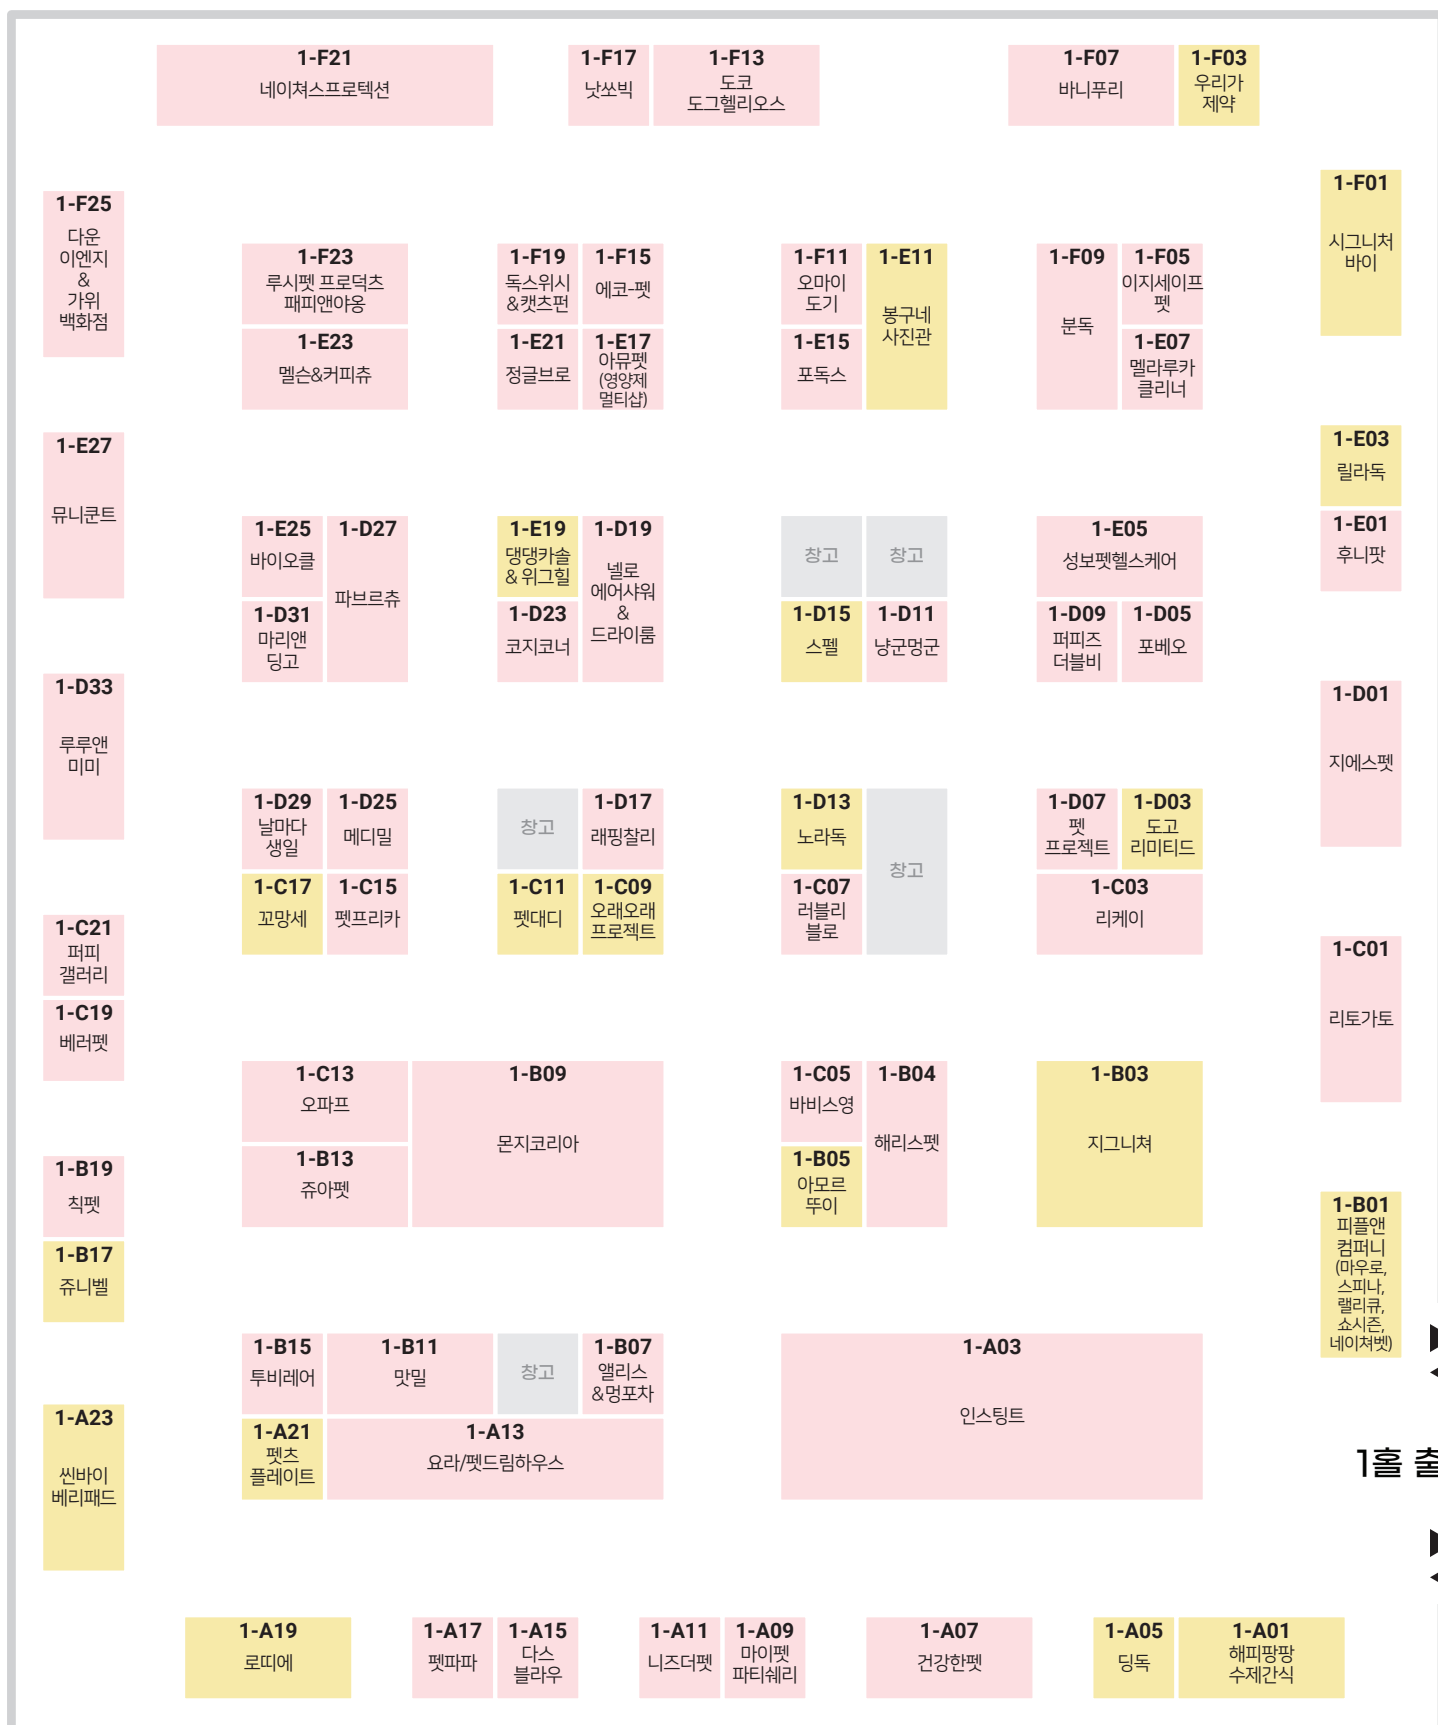

쭈쭈쭈 쿠폰 사용처

1Hall

쭈쭈쭈 쿠폰 사용처

2Hall

쭈쭈쭈 쿠폰 사용처

3Hall

외부 출입구