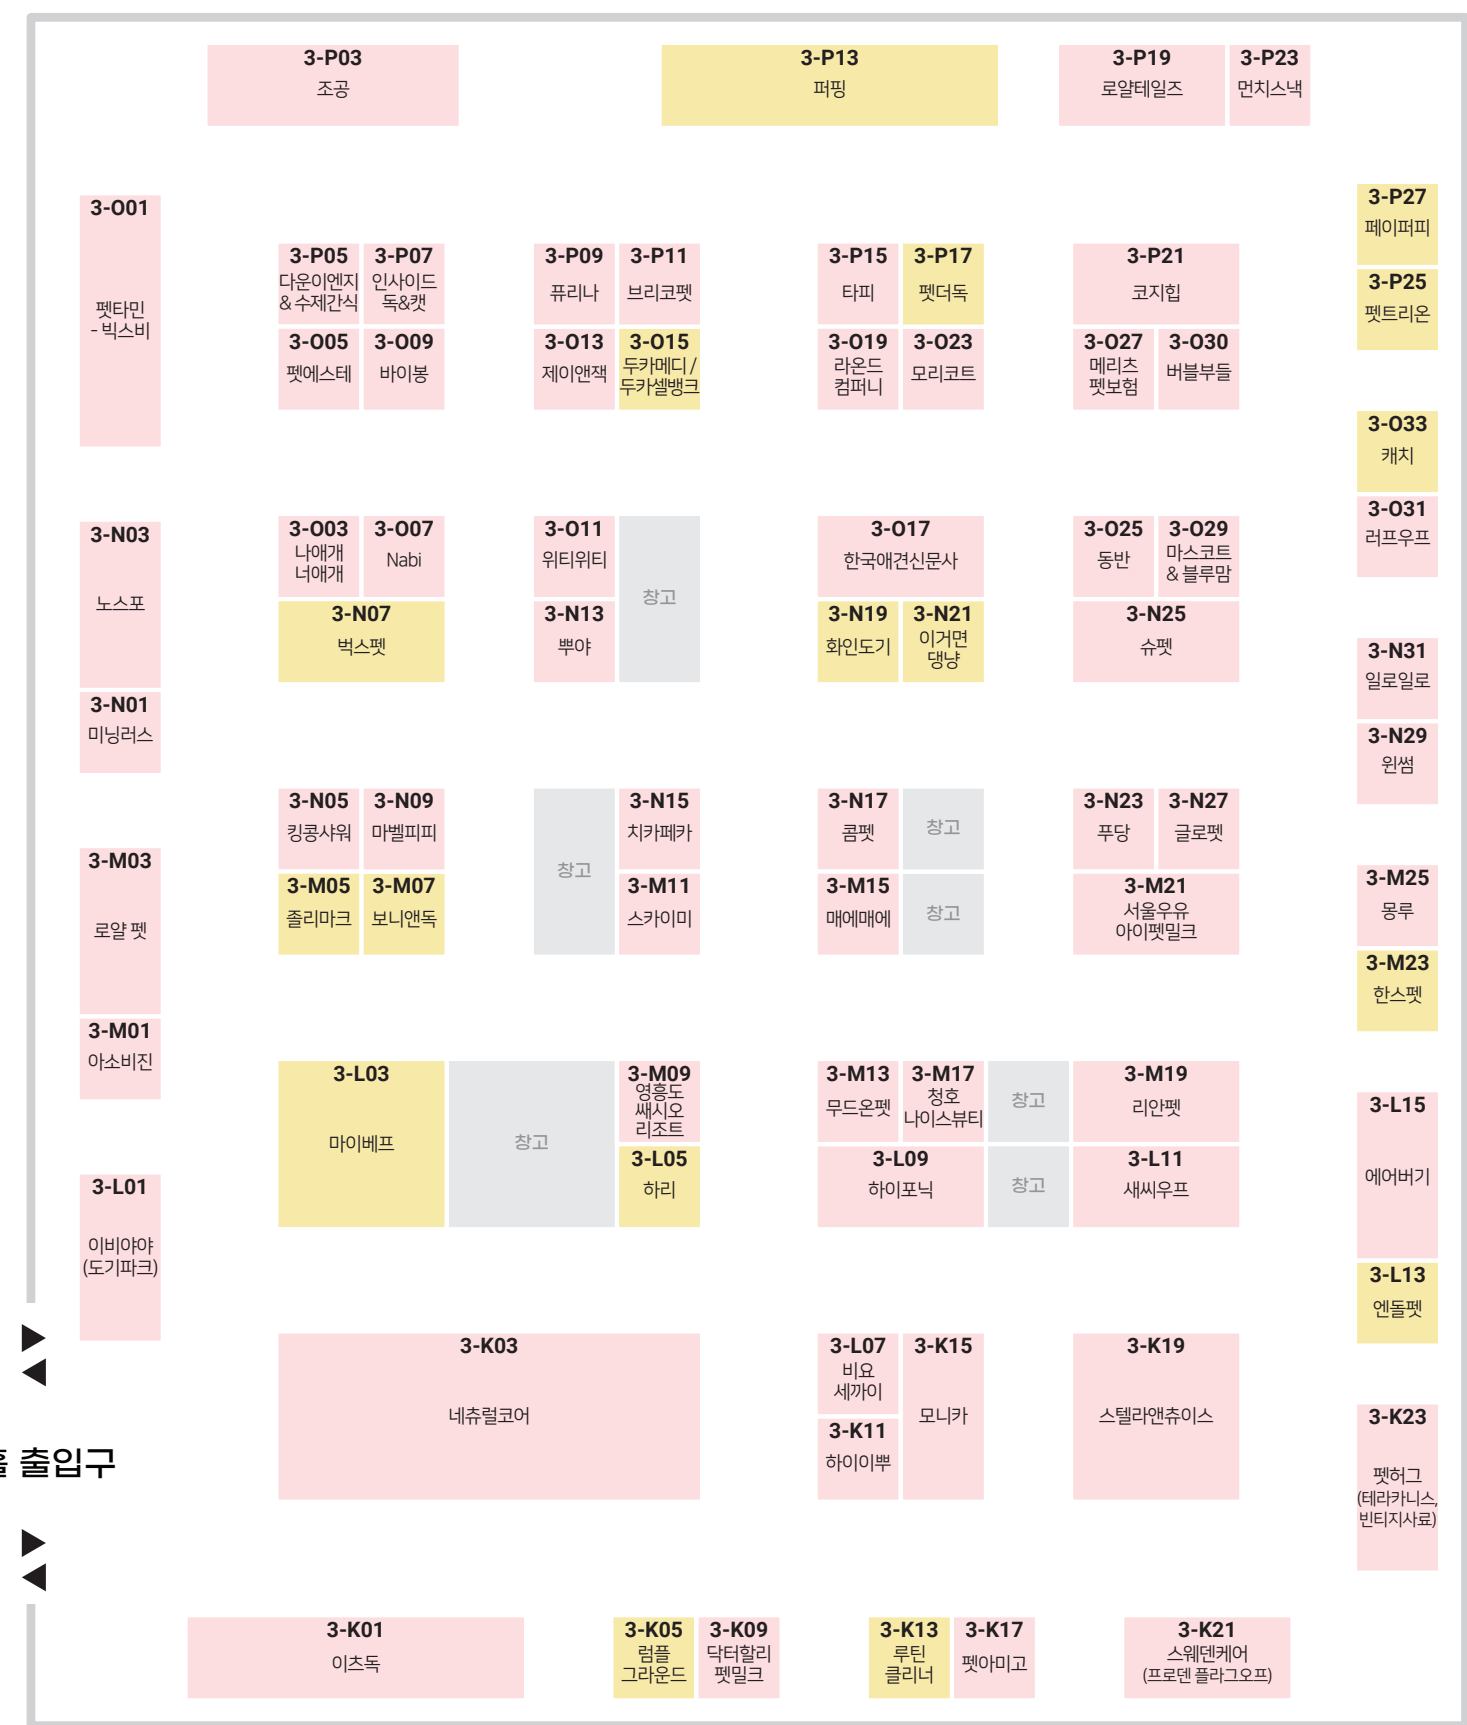

쭈쭈쭈 쿠폰 사용처

1Hall

쭈쭈쭈 쿠폰 사용처

2Hall

쭈쭈쭈 쿠폰 사용처

3Hall

외부 출입구